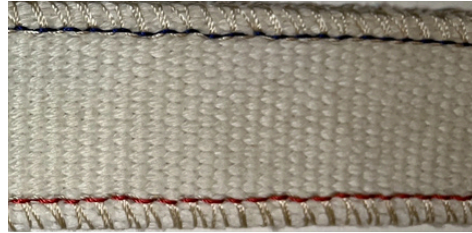

FABRICATION

Nos ceintures sont issues de tuyaux SP de provenance et de couleurs différentes. Aucun tuyau n'est identique et contient ses traces d'usure ce qui le rend unique.

Ils sont lavés avant d'être découpés, surjetés et ajustés.

LA PERSONNALISATION

DISCRET MAIS ÉLÉGANT, IL RENFORCE L'ESPRIT DE PARTAGE ET DE COMMUNAUTÉ.

- **GRAVURE AU LASER À L'EXTRÉMITÉ DE LA CEINTURE**
- **MESSAGE DE VOTRE CHOIX, MAIS UNIQUE, À GRAVER SUR LA TOTALITÉ DE LA COMMANDE
(NI LOGO- NI IMAGE)**

Nos boucles

- La Celcius : Boucle sangle Type militaire avec petit ou gros logo

Cuivrée

Or antique

Grise

Noire

- La Fahrenheit : Boucle Ardillon

Noire

Grise

Nos modèles de tuyaux

FPT 1

La blanche
Surjet bleu et rouge

EPA 2

La Rouge
Surjet noir

EPA 1

La rouge
Surjet Rouge