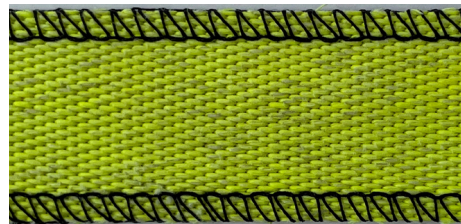

Nos boucles

- La Celcius : Boucle sangle Type militaire avec petit ou gros logo

Cuivrée

Or antique

Grise

Noire

- La Fahrenheit : Boucle Ardillon

Noire

Grise

Nos modèles de tuyaux

FPT 1

La blanche
Surjet bleu et rouge

EPA 2

La Rouge
Surjet noir

EPA 1

La rouge
Surjet Rouge

CCF 1

La vert lime
Surjet noir

**Galerie
photo**

CCI 1

***La grise
Surjet blanc***

CCI 2

***La grise
Surjet bleu***

CCI 3