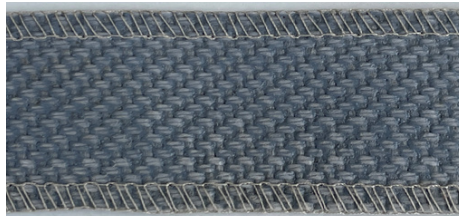

Grise

Nos modèles de tuyaux

FPT 1

La blanche
Surjet bleu et rouge

EPA 2

La Rouge
Surjet noir

EPA 1

La rouge
Surjet Rouge

CCF 1

La vert lime
Surjet noir

**Galerie
photo**

CCI 1

***La grise
Surjet blanc***

CCI 2

***La grise
Surjet bleu***

CCI 3